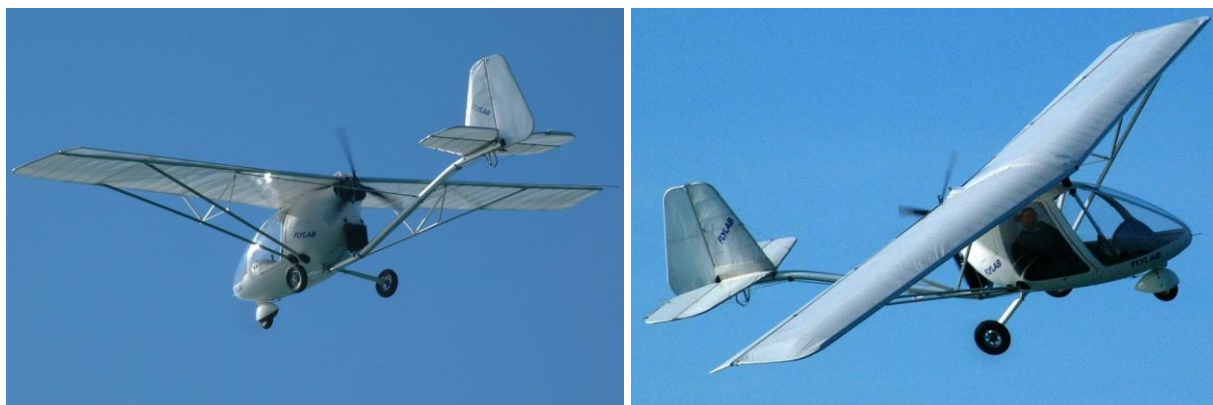

Caratteristiche tecniche

mod.	FLYLAB M2		
posti	2 affiancati	fattori di carico	+5/-2g
tipo di ala	Alta con montanti	vel. stallo peso max	km/h 60
costruzione	Tubi e Tela	vel. avvicinamento	Km/h 80
apertura alare	cm 1000	vel. manovra	Km/h 125
sup. alare	mq 14.5	vel. crociera 5000 rpm	Km/h 140
lunghezza	cm 645	vel. crociera 5300 rpm	Km/h 150
altezza	cm 210	vel. massima	Km/h 170
carrello	triciclo fisso	vel.di salita	mt/sec 5 a Km/h 80
ruote	2x4x8" +1x4x4"	vne	Km/h 180
peso massimo	Kg 450	corsa di decollo peso max	mt. 80
motore	Rotax 582 65 HP	consumo medio	12 lt/h
peso a vuoto	Kg 260	capacità serbatoio	lt. 2x38 = 76
rapporto peso/potenza	6,9 Kg/hp	autonomia	820 Km
carico alare	Kg/mq 31.03	efficienza	1:11